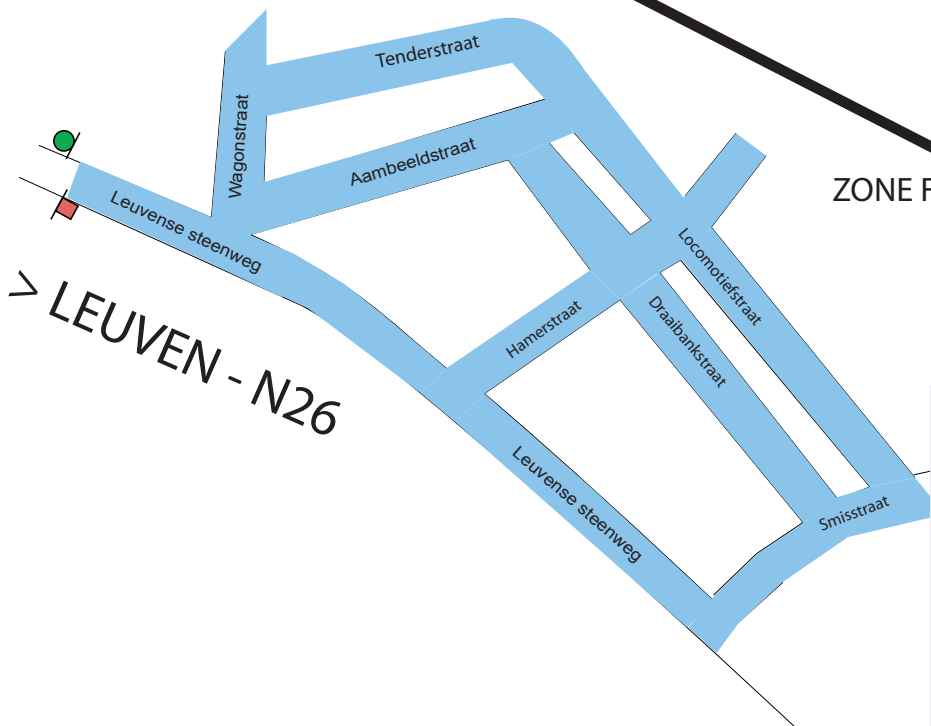

Zone F

Zone F

LEGENDE

- Stations : Centraal station
Nekkerspoel
- Randparking
- Randparking : Zandpoortvest 1 & 2
Rode Kruisplein
- Betaalparking
- = blauwe zone (max. 2 uur parkeertijd met parkeerschijf)
- = verboden te parkeren binnen de betalende zone
- = paarse zone (max. 10 uur parkeertijd)
- = grijze zone (gratis parking)

Streeteo