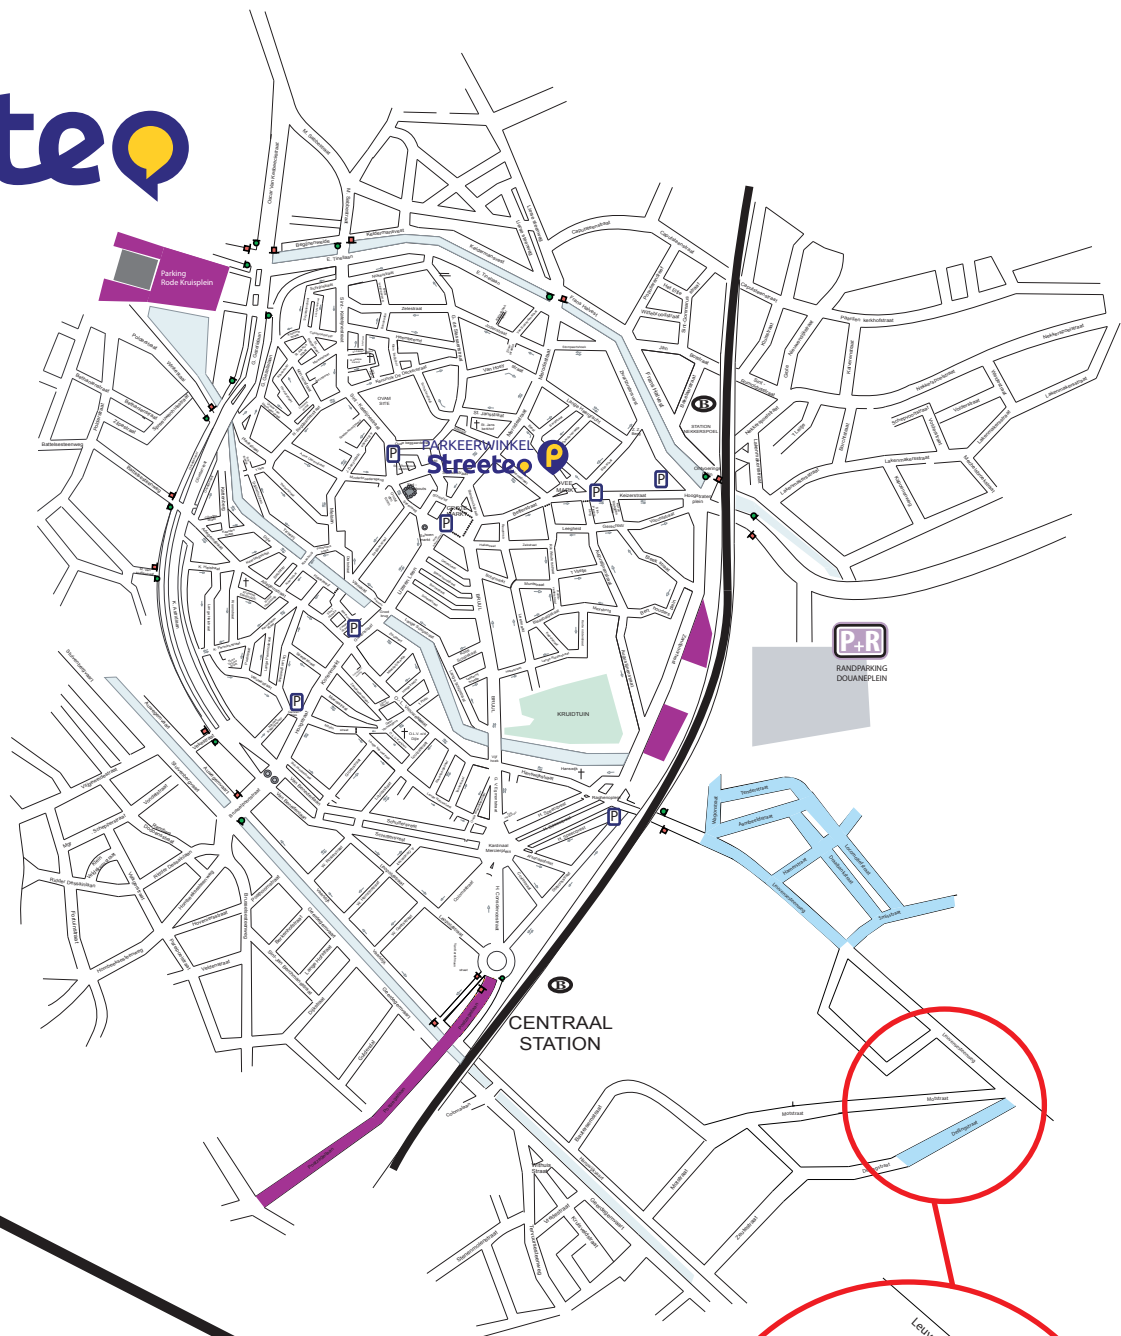

Zone F

Zone F

LEGENDE

- Stations : Centraal station
Nekkerspoel
- Randparking
- Randparking : Zandpoortvest 1 & 2
Rode Kruisplein
- Betaalparking
- = blauwe zone (max. 2 uur parkeertijd met parkeerschijf)
- = verboden te parkeren binnen de betalende zone
- = paarse zone (max. 10 uur parkeertijd)
- = grijze zone (gratis parking)

Streeteo