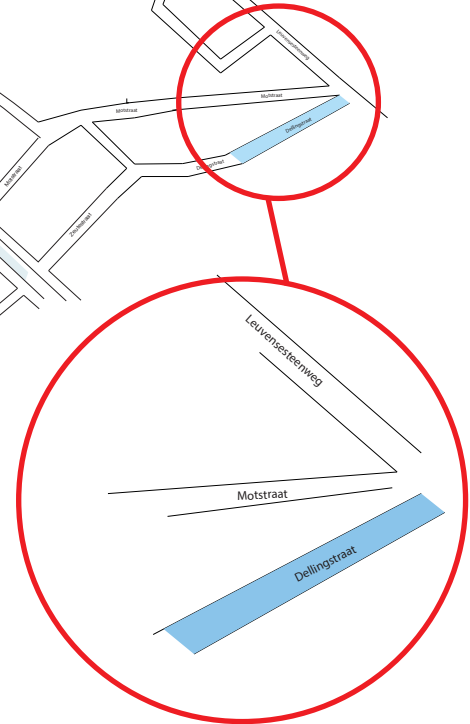

Zone F

Zone F

LEGENDE

- Stations : Centraal station
Nekkerspoel
- Randparking
- Randparking : Zandpoortvest 1 & 2
Rode Kruisplein
- Betaalparking
- = blauwe zone (max. 2 uur parkeertijd met parkeerschijf)
- = verboden te parkeren binnen de betalende zone
- = paarse zone (max. 10 uur parkeertijd)
- = grijze zone (gratis parking)

Streeteo